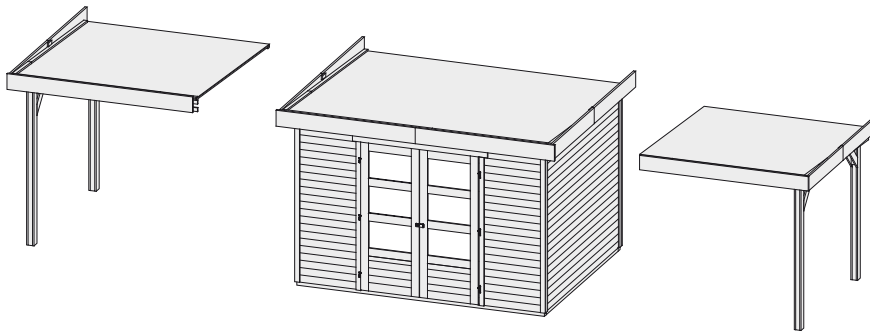

Zubehör Exklusiv

Produktinformation

Schleppdach 77293

Außenmaße		B 259 × T 238 cm
Dachstand		B 279 × T 262 cm
Firsthöhe		H 211 cm
Dach		16 mm Dachplatte
Dachfläche		7,3 m ²
Inkl Bitumendachbelag (Zur Ersteindeckung!)		1 Rolle (10 m ²)
Bedarf Schindeln		-
Bedarf selbstklebende Dachfolie	(Haus & Schleppdach)	4 Rollen
Bedarf selbstklebende Bitumendachbahn		-
Pfosten		2 Stück (95 × 90 mm)
Paketmaße	(Schleppdach)	B 272 × T 100 × H 32 cm / 173 kg
Paketmaße	(Schleppdach & Wände)	B 270 × T 100 × H 35 cm / 253 kg
Erhältliches Zubehör (gegen Aufpreis):		<ul style="list-style-type: none"> • Selbstklebende Dacheindeckung • Exklusive Seiten- und Rückwand

Anbauposition

Draufsicht (in mm):